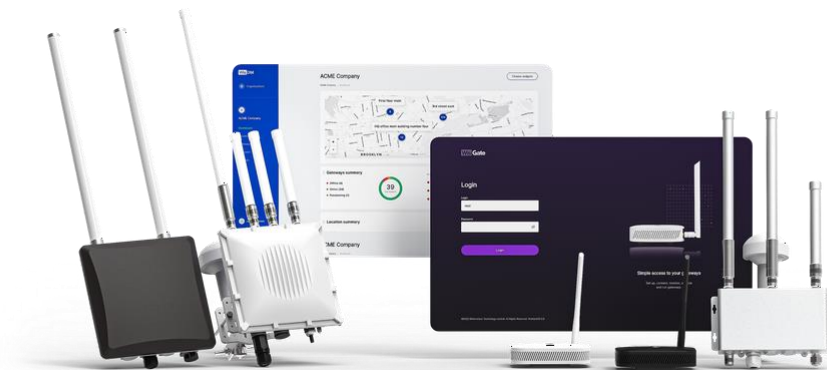

LoRaWAN con RAKWireless Scopri l'Industria Connessa!

Scopri le soluzioni di RAKWireless distribuite da Syscom-Prorep per soddisfare le crescenti esigenze dell'IoT. RAKWireless è un produttore di moduli e gateway LoRaWAN per l'IoT.

Infrastructure di Rete

RAK offre una vasta gamma di gateway per semplificare la creazione e l'espansione di infrastrutture LoRaWAN® affidabili, offrendo la possibilità di gestirle a distanza attraverso la piattaforma WisDM.

Moduli LoRaWAN

Disponibili tramite Syscom-Prorep, i moduli LoRaWAN di RAKwireless offrono una flessibilità eccezionale per soddisfare le esigenze delle applicazioni industriali. Accompagnati da librerie complete e ambienti di sviluppo, assicurano un'integrazione senza soluzione di continuità.